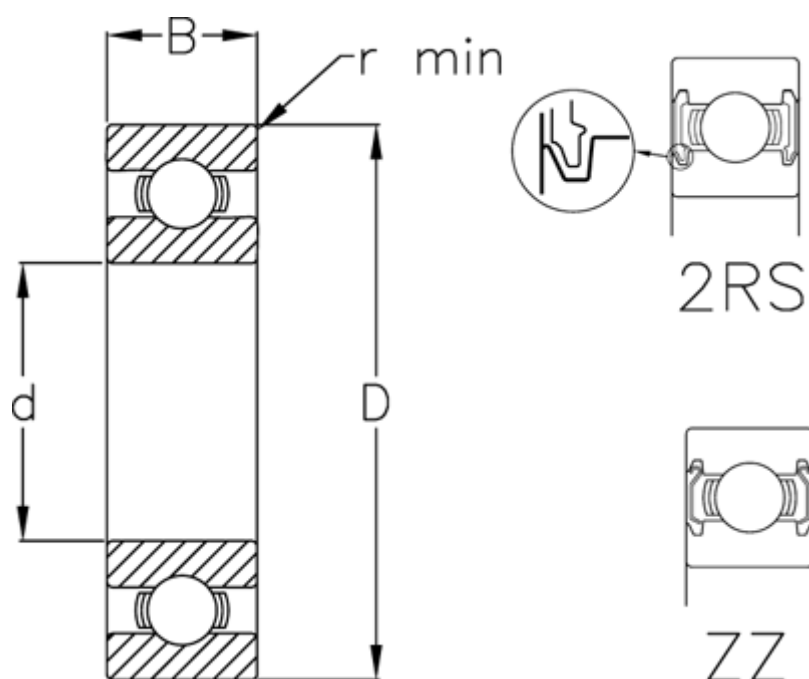

Varenummer: 5480020015039
Beskrivelse: Enradede sporkugleleje 6304 ZZ USDA H1
d=20 D=52 B=15 rustfast/spec. fedt

Mål

B	= 15	Vægt (kg) = 0.144
d	= 20	
D	= 52	
Dynamisk belastning C (kN)	= 15.9	
Max. o/min fedtsmurt	= 14000	
Max. o/min oliesmurt	= 17000	
r min	= 1.1	
Statisk belastning C0 (kN)	= 7.9	